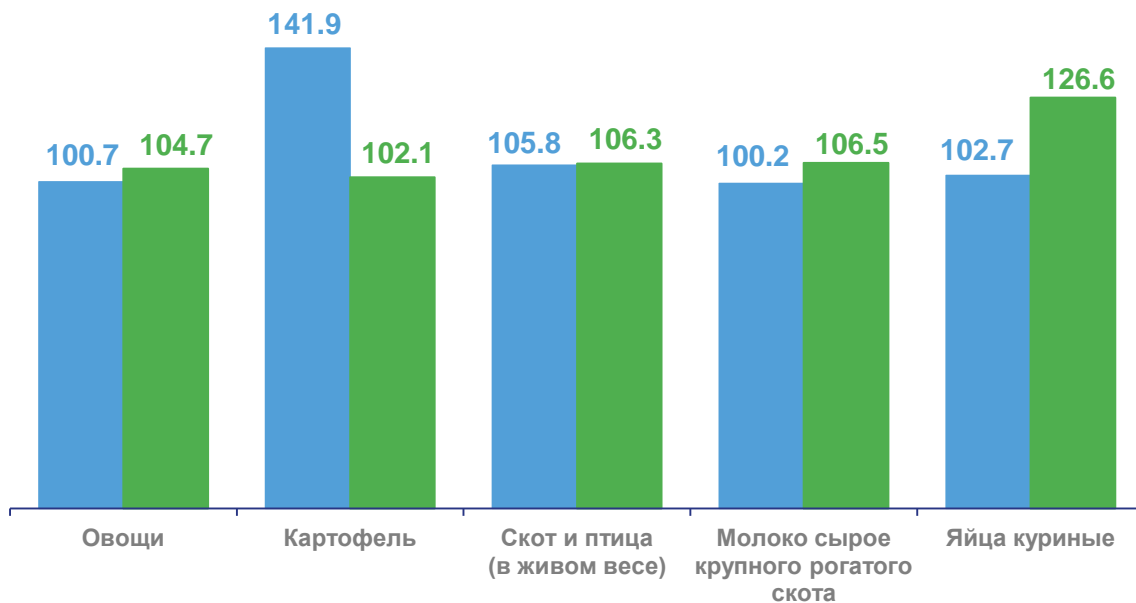

ИНДЕКСЫ ЦЕН ПРОИЗВОДИТЕЛЕЙ СЕЛЬСКОХОЗЯЙСТВЕННОЙ ПРОДУКЦИИ ПО САХАЛИНСКОЙ ОБЛАСТИ

Декабрь 2022г. в % к ноябрю 2022 г.

104,5

Продукция сельского хозяйства, всего

106,8

Продукция растениеводства

102,7

Продукция животноводства

■ Декабрь 2021г. в % к декабрю 2020г. ■ Декабрь 2022г. в % к декабрю 2021г.